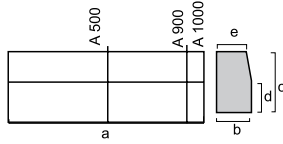

SOLERAS TIPO A

Tipo	Peso	a	b	c	d	e
A 900	93,6	900	160	300	150	120
A 500	52	500	160	300	150	120
A 1000	104	1000	160	300	150	120

SOLERAS TIPO B

Tipo	Peso	a	b	c	d	e
B	38	500	120	250	100	80

SOLERAS TIPO C

Tipo	Peso	a	b	c	d	e
C	27,5	500	100	250	120	800
	54	1000				

ZARPA

Tipo	Peso	a	b	c	d	e	f
Zarpa	64	500	450	200	110	120	300

ZARPA TIPO A

Tipo	Peso	a	b	c	d	e	f
Zarpa TipoA	92	500	600	250	150	120	450

ZARPA CANTO RED

Tipo	Peso	a	b	c	d	e	f
Baden	60	500	500	180	150	80	80

ZARPA CANTO RED

Tipo	Peso	a	b	c	d	e	f
Redondo	70	500	450	180	100	80	240

Tipo	Peso	a	b	c	d
V	40	500	300	500	50

MEDIO BADEN

Tipo	Peso	a	b	c	d
Medio Baden	36	500	300	150	120

Tipo	Peso	a	b	c	d	e
Solera / Zarpa	500	300	150	80	60	80