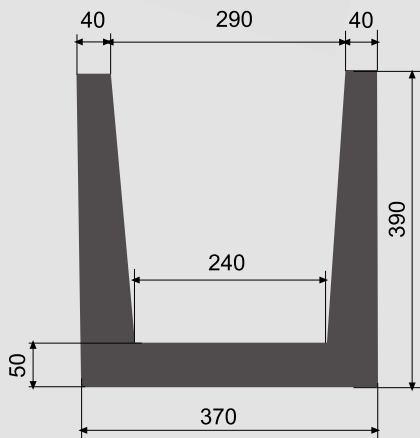

emisarios y colectores

**Canaletas**

①

②

③

01

Peso Kg	a	b	c	d	e	f	g	h
23	145	1000	100	75	85	25	30	-
70	320	1000	235	190	200	45	60	40
64	370	500	390	340	240	50	65	40