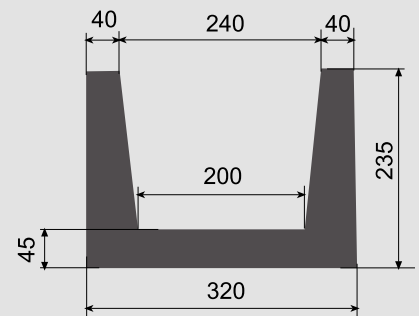

emisarios y colectores

**Canaletas**

①

②

③

01

Peso Kg	a	b	c	d	e	f	g	h
23	145	1000	100	75	85	25	30	-
70	320	1000	235	190	200	45	60	40
64	370	500	390	340	240	50	65	40